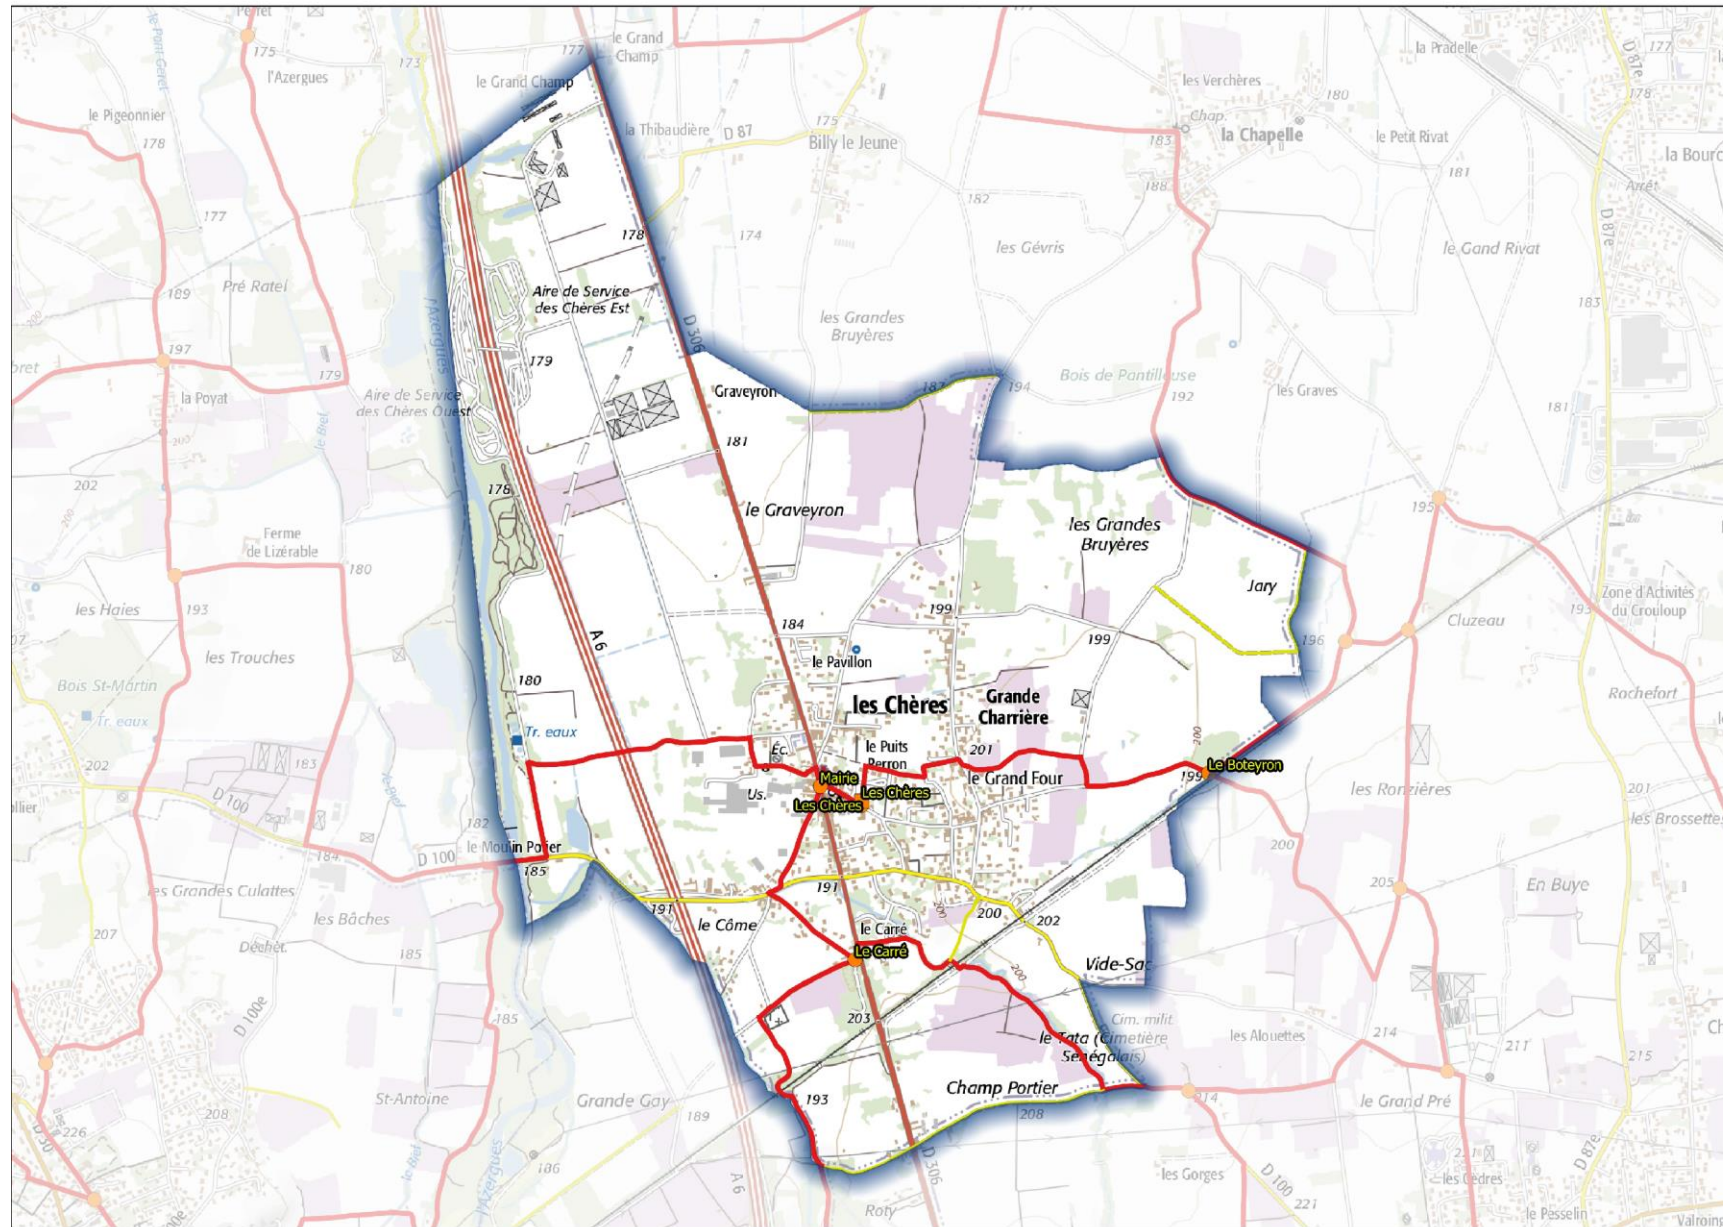

DEPARTEMENT DU RHÔNE
COMMUNE DE LES CHERES

Plan Local d'Urbanisme

Plan Départemental des Itinéraires de Promenades et de Randonnées

ATELIER D'URBANISME ET D'ARCHITECTURE

CÉLINE GRIEU

Pièce n°	Projet arrêté	Enquête publique	Approbation
07.7	10/02/2020	Du 3/11/2021 au 3/12/2021	16/06/2022

Rhône - PDIPR Commune de Les Chères

réseau touristique

- Réseau touristique
- Réserve

Type mobilier

- Panneau d'entrée
- Carrefour
- Rappel directionnel
- Panneau de consigne
- Panneau préventif
- Jalon de balisage
- Panneau d'information

Etat Mobilier

- Inconnu
- posé non conforme
- posé conforme
- non matérialisé
- en projet

0 1 2 3 4 km